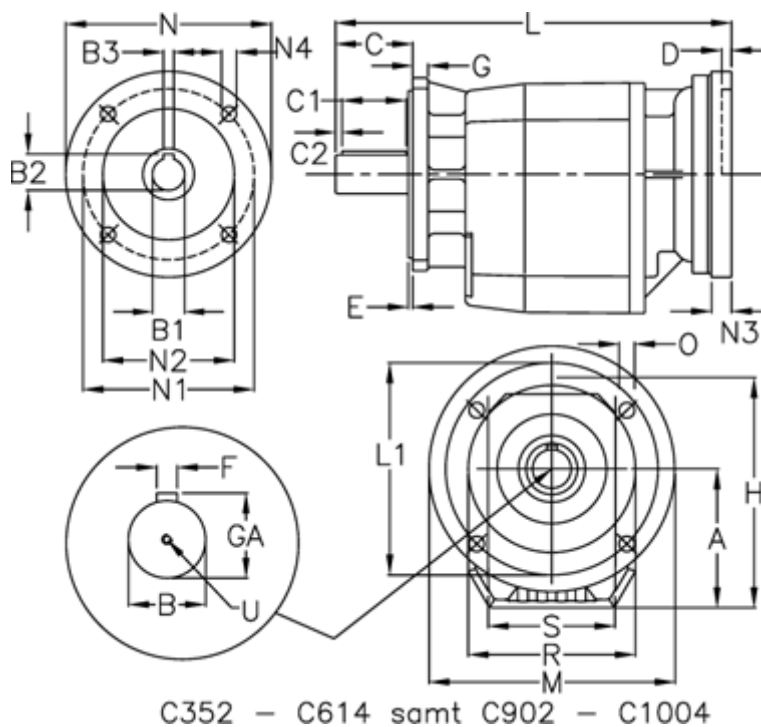

Varenummer: 4062030057541040

Beskrivelse: Tandhjulsgear C322UFB-5,7-P100B5-V1

## Mål

A = 108	D = 4.5	L1 = 165	R = 130
B = 30	E = 3.5	M = 200	S = 130
B1 = 28	F = 8	N = 250	U = M10x22
B2 = 31.3	G = 12	N1 = 215	
B3 = 8	GA = 33	N2 = 180	
C = 60	H = 183	N3 = 0	
C1 = 50	K = 150	N4 = M12x16	
C2 = 5	L = 337	O = 11	